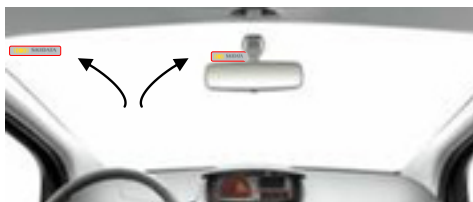

KARTA KATALOGOWA Karty zblizeniowe Keytag.Gate

Czytnik kart (transponderów) dalekiego zasięgu Deister TSU25. Praca UHF w zakresie 865 – 868 MHz, model SKIDATA keytag, RFID Windsheild Tag. Zakres odczytywania transponderów do 5,0 m. Pracujący on-line z systemem parkingowym SKIDATA.

Transponder czytnika Keytag.Gate wykonany na folii trudno zrywalnej – jednorazowego użytku.

Sposób umieszczenia transpondera na przedniej szybie pojazdu.